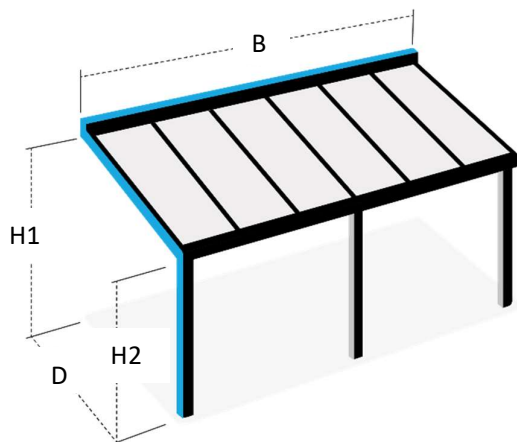

Couper thermique

Sans coupure thermique

B: largeur totale à l'extérieur du poteau		mm
D: contre le mur au poteau extérieur		mm
H1: profil du mur inférieur au sol		mm
H2: gouttière inférieure au sol		mm
Sur mesure	Oui	non
Couleur		
Finition	Texture / mat / brillant	

Extension	Contre 1 mur	1 mur et 1 mur latéral	1 mur et 2 murs latéraux
Finition	Couvercles caoutchouc	CAPOT aluminium	
Type de plaque	Acrylique	Polycarbonate	
Épaisseur de la plaque	16 mm	32 mm	
Plaque de couleur	Opaque	Transparent	
Protection solaire	Oui	non	
Ou			
Verre : nombre de plaques de verre			
Renforcement 80 x 40 x 4			
Soutien de gouttière	Poteaux 110 x 110 x 2	2 poteaux 2 pièces	
Cadre décoratif de gouttière de finition	Gouttière droite	Gouttière ronde	Gouttière recourbée